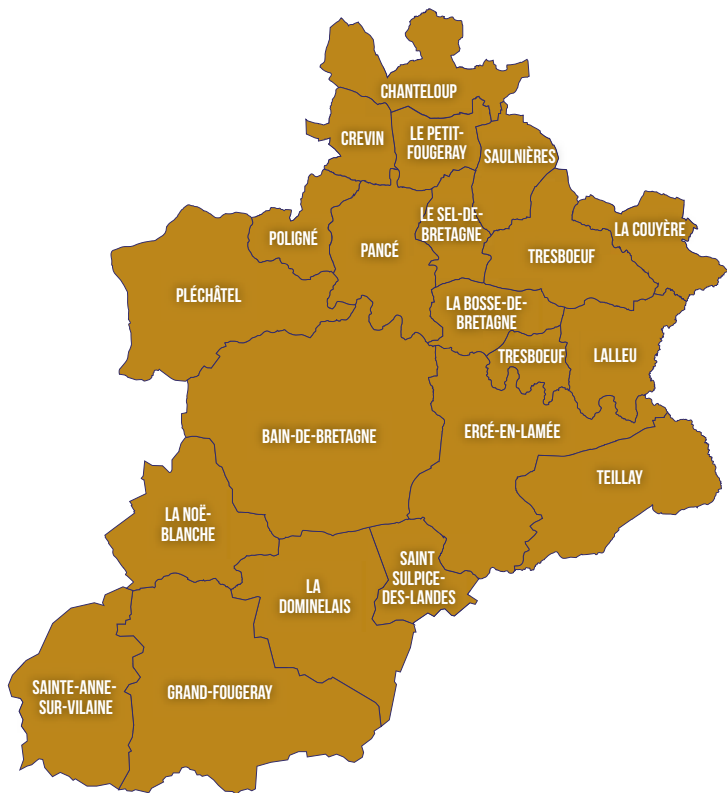

GUIDE DU RÉSEAU DES BIBLIOTHÈQUES

de Bretagne porte de Loire
Communauté

Les 20 bibliothèques du réseau

Horaires des bibliothèques du réseau

	Lundi	Mardi	Mercredi
Bain-de-Bretagne			10h00-12h00 14h00-18h00
Chanteloup		8h30-12h00 13h45-19h00	14h30-19h00
Crevin		16h00-18h30	10h30-12h30 14h00-18h30
Ercé-en-Lamée		16h15-18h30	17h00-18h30
Grand-Fougeray	16h30-18h30		10h00-12h30
La Bosse-de-Bretagne		Le 1 ^{er} mardi du mois 17h45-19h00	17h30-18h30
La Couyère			10h00-12h00 14h00-16h00
La Dominelais	14h00-15h30	17h30-18h30	16h00-17h30
La Noë-Blanche			14h30-16h30
Lalleu			
Le Petit-Fougeray		9h00-12h00	10h15-12h15
Le Sel-de-Bretagne		16h30-18h00	16h00-18h00
Pancé			10h00-12h00 14h30-18h00
Pléchâtel			10h00-12h00 14h00-16h00
Poligné		16h00-18h00	
Saint-Sulpice-des-Landes			16h00-18h00
Sainte-Anne-sur-Vilaine			14h00-17h00
Saulnières	16h00-18h00		10h00-12h00 16h00-18h00
Teillay		16h30-18h30	10h00-13h00
Tresbœuf		16h30-18h30	15h30-17h30